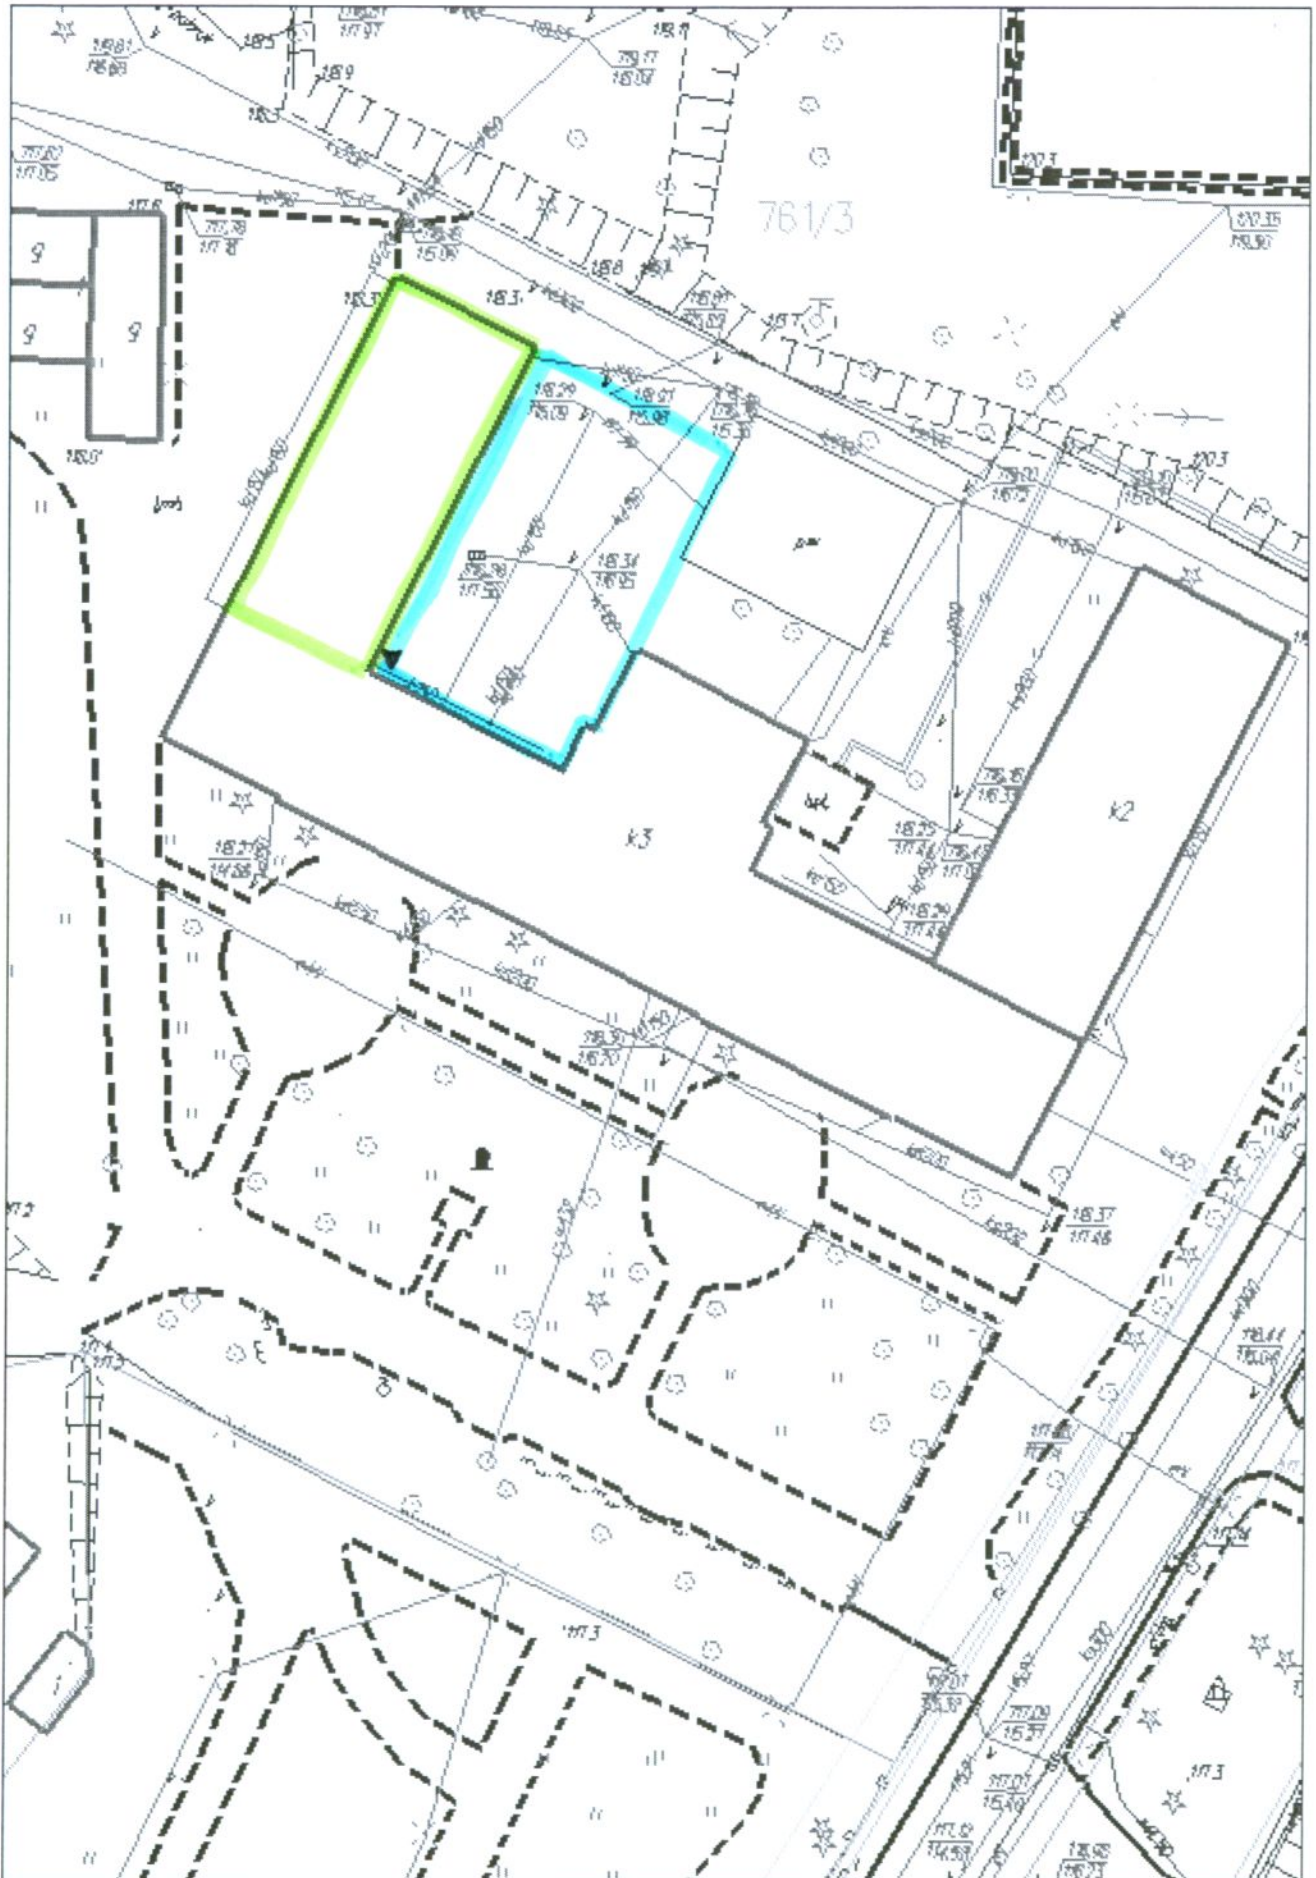

System Informacji Przestrzennej Miasta Rypin

skala 1 : 500

Niniejszy wydruk nie stanowi dokumentu w rozumieniu przepisów prawa
wydrukowano w serwisie mrypin.e-mapa.net dnia 2016-02-11 14:16:08

— SKRZYDŁO BUDYNKU DO ADAPTACJI
— PLAC AKTYWNEJ STREFY GIER (PLANOWANY)