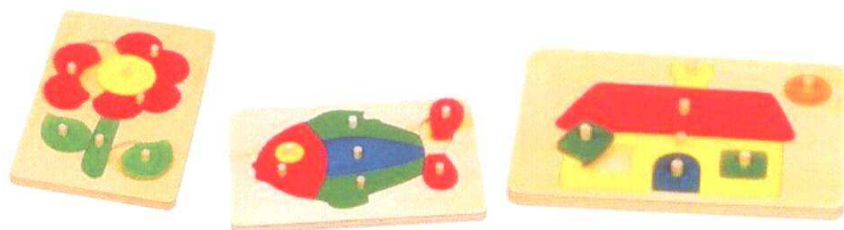

11	Nakładanki	2 szt.	Drewniane nakładanki- 5 elementowe wiewiórka, jeź. Wymiar 19,2 x 24,5 cm

Przykładowe zdjęcie

12	Nakładanka	1 szt.	Drewniana nakładanka- 8 elementowa. Wymiar 23,5 x 15,5 cm

Przykładowe zdjęcie