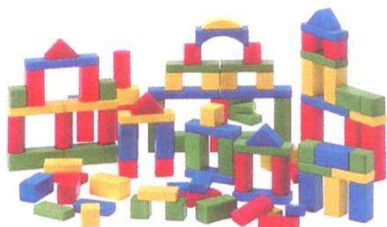

Lp	Nazwa	Szt.	Opis
1.	Lalka	1 szt.	Lalka wysokości ok. 30 cm „śpiący bobas” w ubranku
<i>Przykładowe zdjęcie</i>			
			
2.	Lalka	1 szt.	Dzidzius w ubranku, czapeczce oraz szaliku (kolory dowolne). W zestawie z lalką znajdują się dodatkowe akcesoria (2 buteleczki, smoczek, miseczka, łyżeczka, widelec). Lalka mówi „mama, tata”, płacze. Tworzywo sztuczne wysokość ok. 30 cm Zabawka zasilana bateriami. Dołączony wymagany zestaw baterii.
<i>Przykładowe zdjęcie</i>			

4.	Lalka	1 szt.	Lalka „Przytulanka Małgosia”, wysokość ok. 36 cm
----	-------	--------	--

Przykładowe zdjęcie

5.	Lalka	1 szt.	Lalka „Moja przyjaciółka” z misiem wysokość ok.36 cm Ubrana w różowy dres.
----	-------	--------	--

Przykładowe zdjęcie

7	Klocki	1 kpl	Klocki do budowania. W zestawie znajduje się 100 pomalowanych kolorowymi bejcami klocków, które rozwijają znajomość kolorów i kształtów oraz pobudzają dziecięcą wyobraźnię. Klocki znajdują się w plastikowym, poręcznym wiaderku.
---	--------	-------	---

Przykładowe zdjęcie

8	Klocki	1 kpl	Wygodny kolorowy wózek edukacyjny z drewnianymi klockami w kształcie kostek z alfabetem, cyferkami oraz znakami matematycznymi. Wymiary wózka 29 x 27 cm . 26
---	--------	-------	---