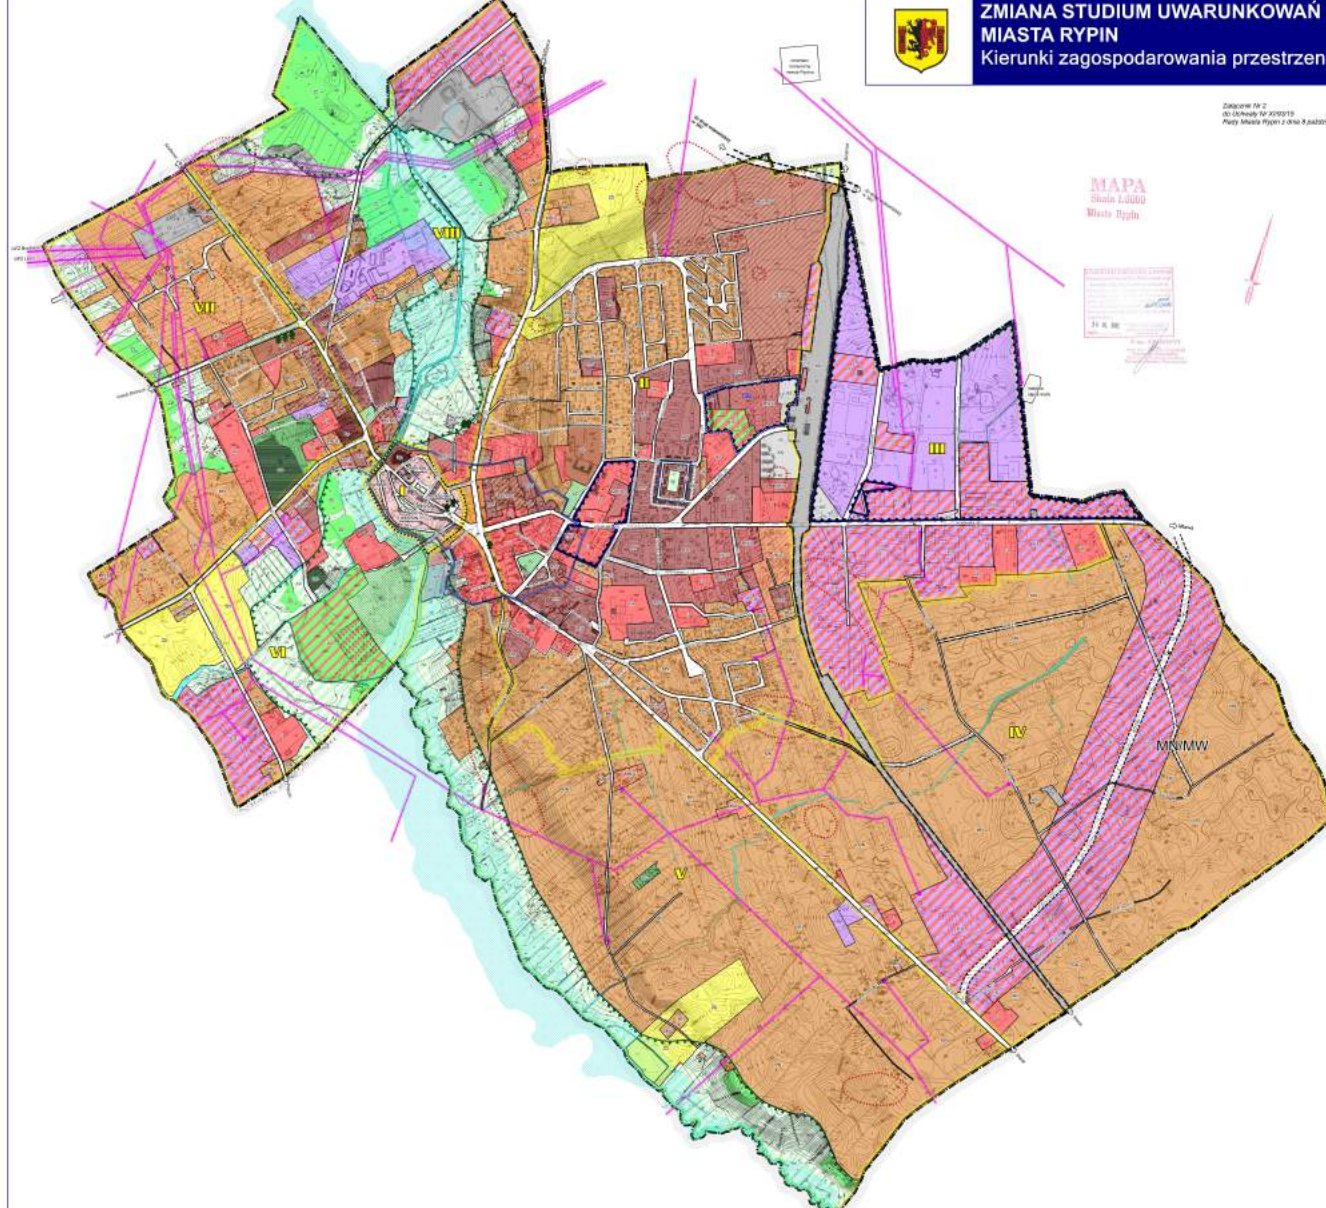

**ZMIANA STUDIUM UWARUNKOWAŃ I KIERUNKÓW ZAGOSPODAROWANIA PRZESTRZENNEGO
MIASTA RYPIN
Kierunki zagospodarowania przestrzennego**

skala 1:5 000

LEGENDA

SYMBOLIZACJA OGÓLNA

- Symbolizacja ogólna - granice terenów
- **USŁUGI NADZIEMNE PRZESTRZENIA**
  - I - Skansy I - Skansyiska
  - II - Skansy II - Skansyiska - zielone
  - III - Skansy III - Skansyiska - zielone
  - IV - Skansy IV - Skansyiska - zielone - parkowa
  - V - Skansy V - Skansyiska - zielone
  - VI - Skansy VI - Skansyiska - zielone - parkowa
  - Skansy VII - Skansyiska - zielone
  - Skansy VIII - Skansyiska - zielone - parkowa
  - Skansy IX - Skansyiska - zielone - parkowa
  - Skansy X - Skansyiska - zielone - parkowa
  - Skansy XI - Skansyiska - zielone - parkowa
  - Skansy XII - Skansyiska - zielone - parkowa
- Skansy XIII - Skansyiska - zielone - parkowa
- Skansy XIV - Skansyiska - zielone - parkowa
- Skansy XV - Skansyiska - zielone - parkowa
- Skansy XVI - Skansyiska - zielone - parkowa
- Skansy XVII - Skansyiska - zielone - parkowa
- Skansy XVIII - Skansyiska - zielone - parkowa
- Skansy XIX - Skansyiska - zielone - parkowa
- Skansy XX - Skansyiska - zielone - parkowa
- Skansy XXI - Skansyiska - zielone - parkowa
- Skansy XXII - Skansyiska - zielone - parkowa
- Skansy XXIII - Skansyiska - zielone - parkowa
- Skansy XXIV - Skansyiska - zielone - parkowa
- Skansy XXV - Skansyiska - zielone - parkowa
- Skansy XXVI - Skansyiska - zielone - parkowa
- Skansy XXVII - Skansyiska - zielone - parkowa
- Skansy XXVIII - Skansyiska - zielone - parkowa
- Skansy XXIX - Skansyiska - zielone - parkowa
- Skansy XXX - Skansyiska - zielone - parkowa