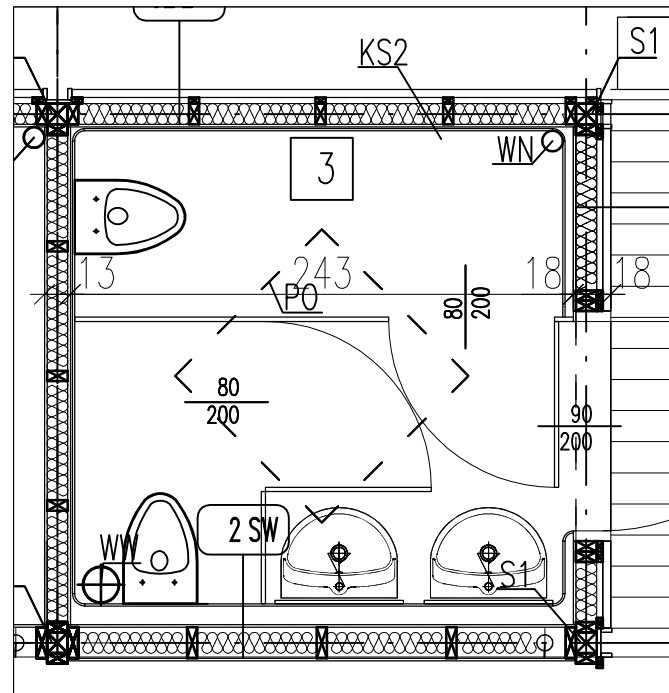

# KABINA ŁAZIENKOWA Z AKRYLU LUB Z PVC LUB RÓWNORZĘDNE ROZWIĄZANIE

## Pomieszczenia łazienek i toalet

Kabina łazienkowa z akrylu lub z pvc lub równorzędne rozwiązanie

RZUT skala 1:50

KS 2	STANDARD
ILOŚĆ ELEMENTÓW	2

NR7